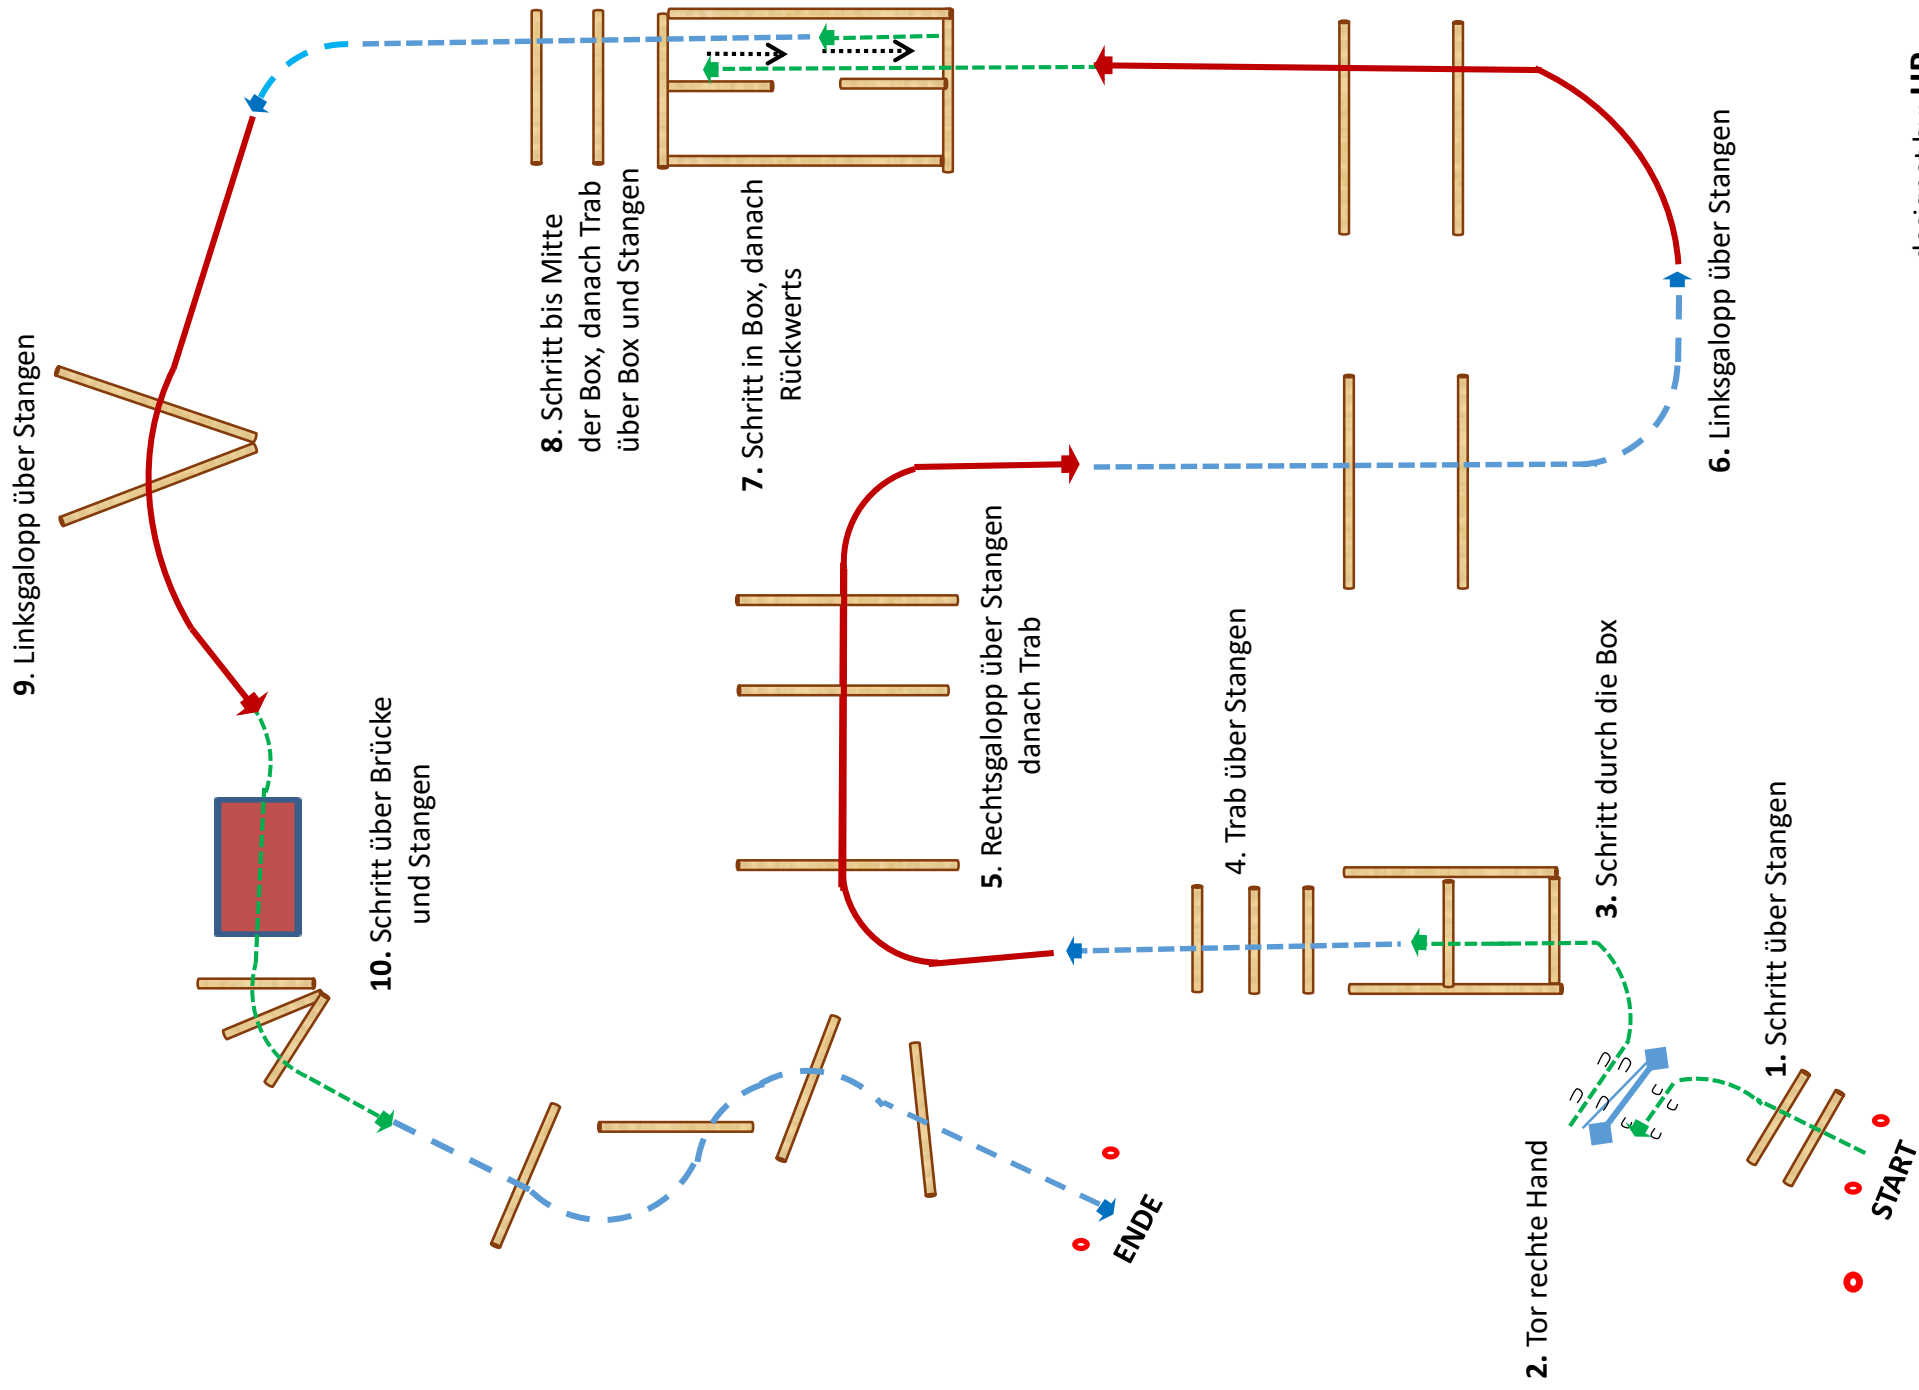

# JUNIOR – TRAIL AQHA

- Galopp
- Trab
- Schritt
- Rückwärts

- Galopp
- - - Trab
- · · Schritt
- ← · · · · · Rückwärts

# AMATEUR – TRAIL AQHA

- Galopp
- Trab
- Schritt
- Rückwärts
- Erhöhung

# Open – TRAIL LZ

# Amateur-Trail LZ

designed by: HP

- Galopp
- Trab
- Schritt
- Rückwärts
- Erhöhung

START

1. Trab zum Tor,  
Tor linke Hand

ENDE