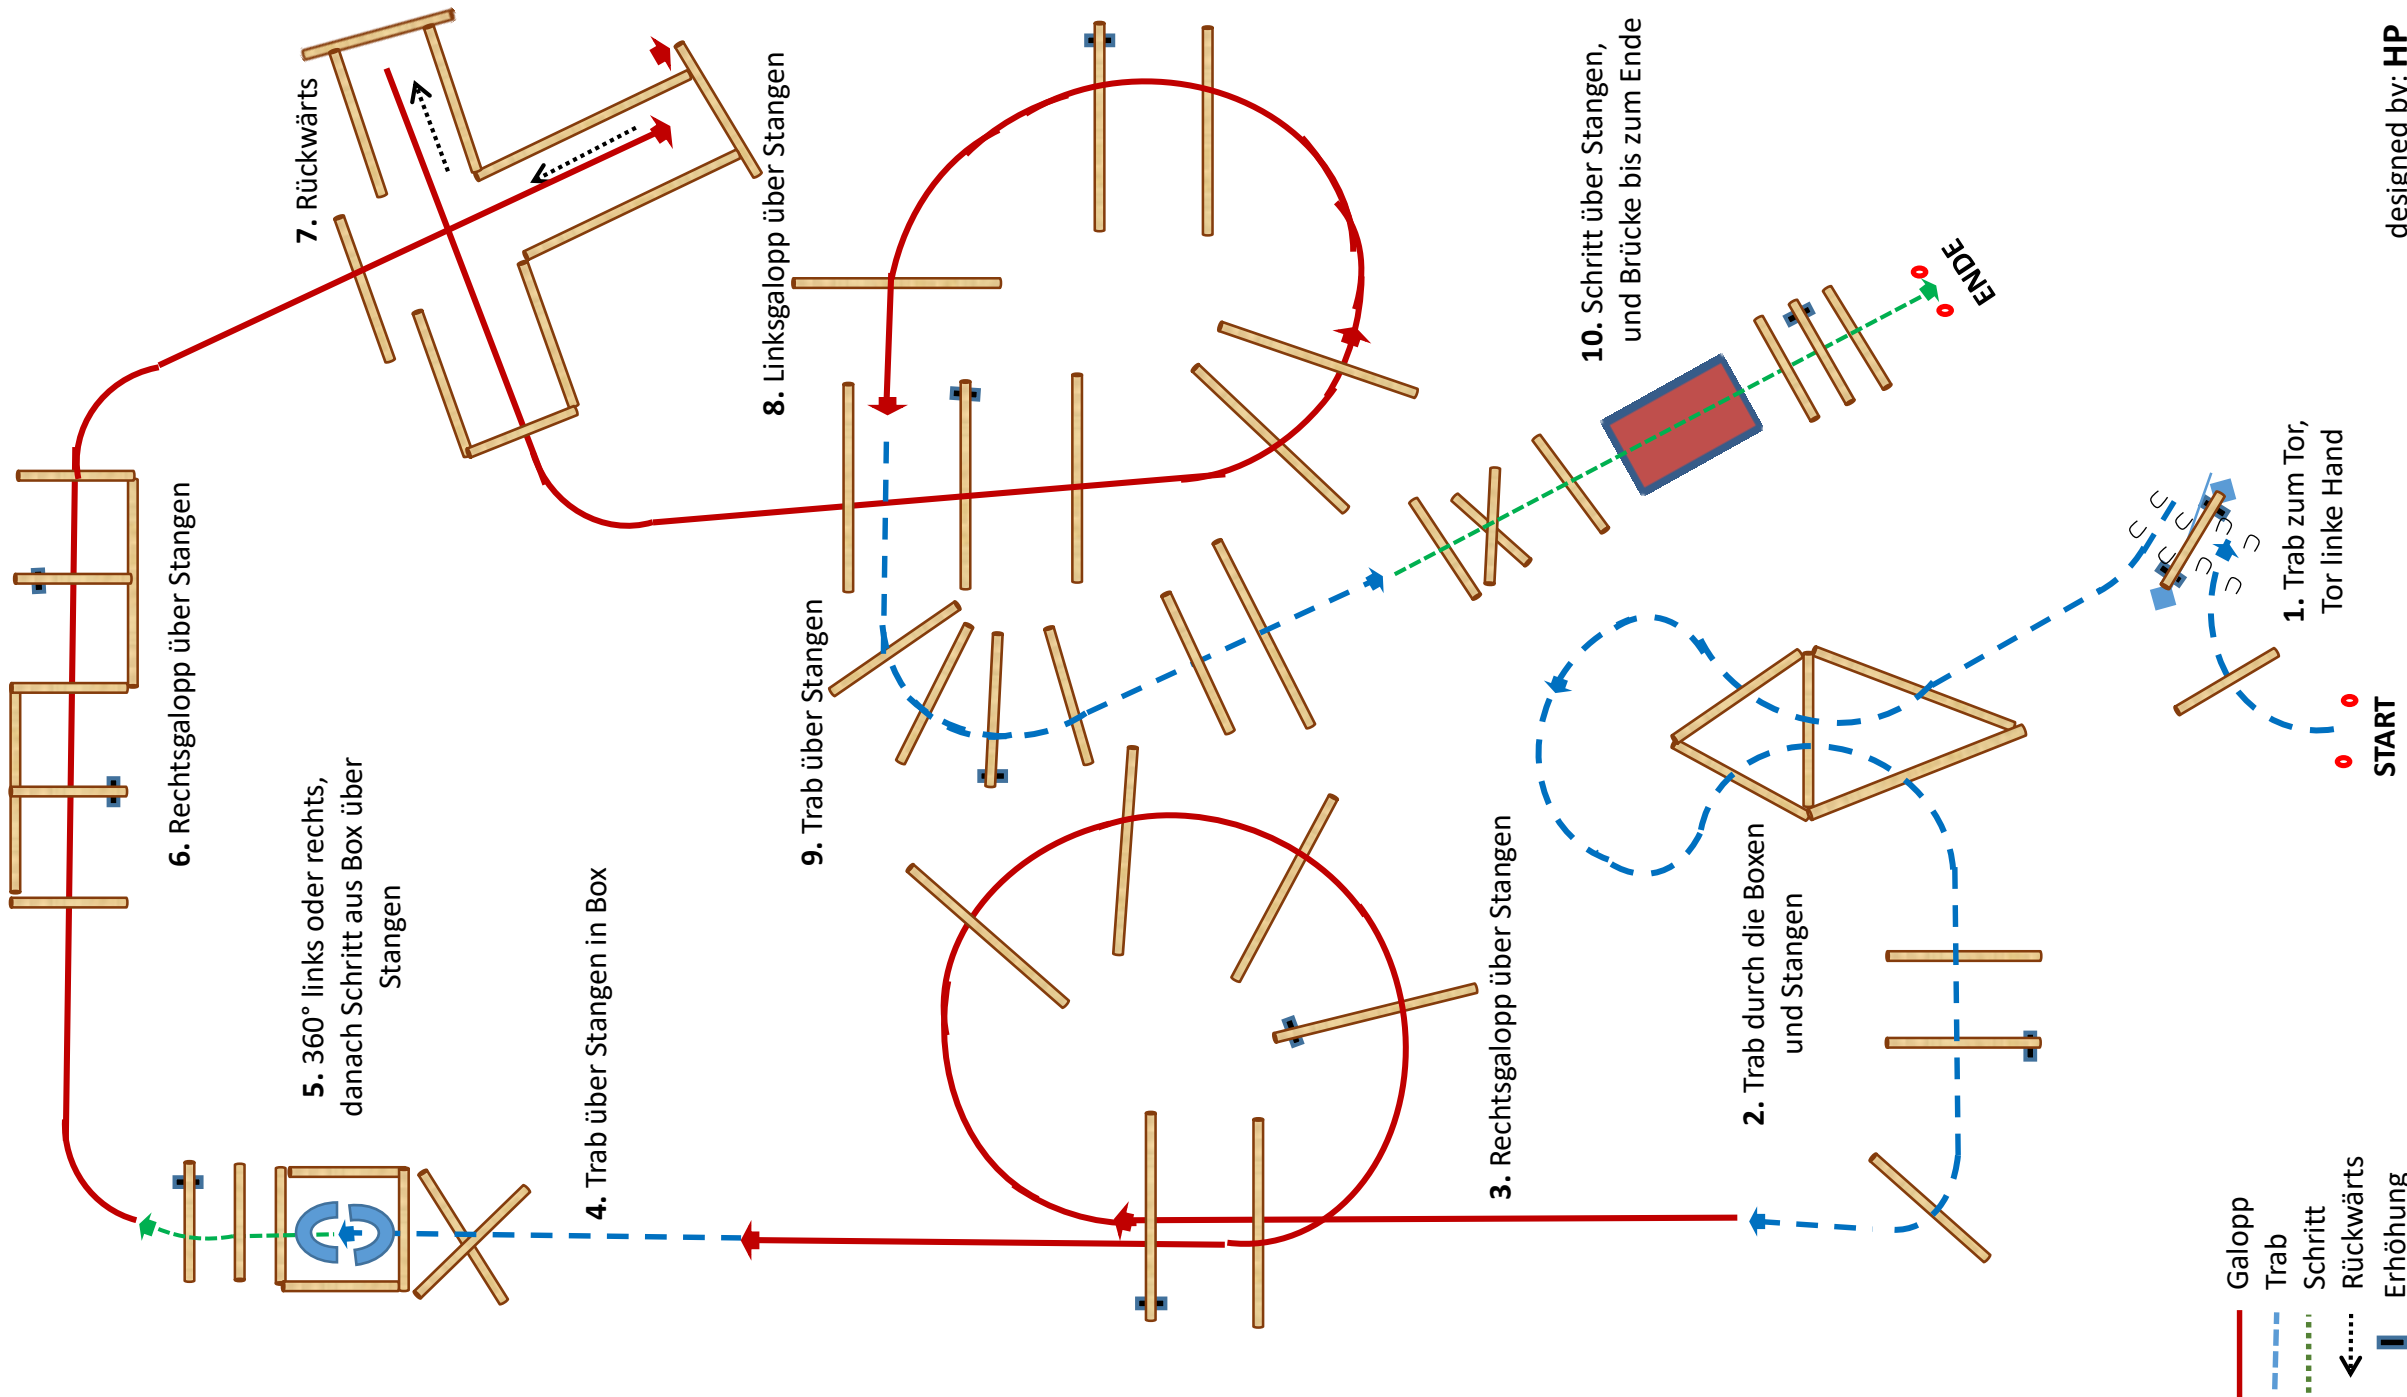

# AMATEUR – TRAIL AQHA

- Galopp
- Trab
- Schritt
- Rückwärts
- Erhöhung

# Open – TRAIL LZ

# Jugend – TRAIL LZF

- Galopp
- - - Trab
- · - · - Schritt
- ← ····· Rückwärts
- Erhöhung

- Galopp
- Trab
- Schritt
- Rückwärts
- Erhöhung

# Amateur-Trail LZ

designed by: HP

- Galopp
- Trab
- Schritt
- Rückwärts
- Erhöhung

START

1. Trab zum Tor,  
Tor linke Hand

ENDE