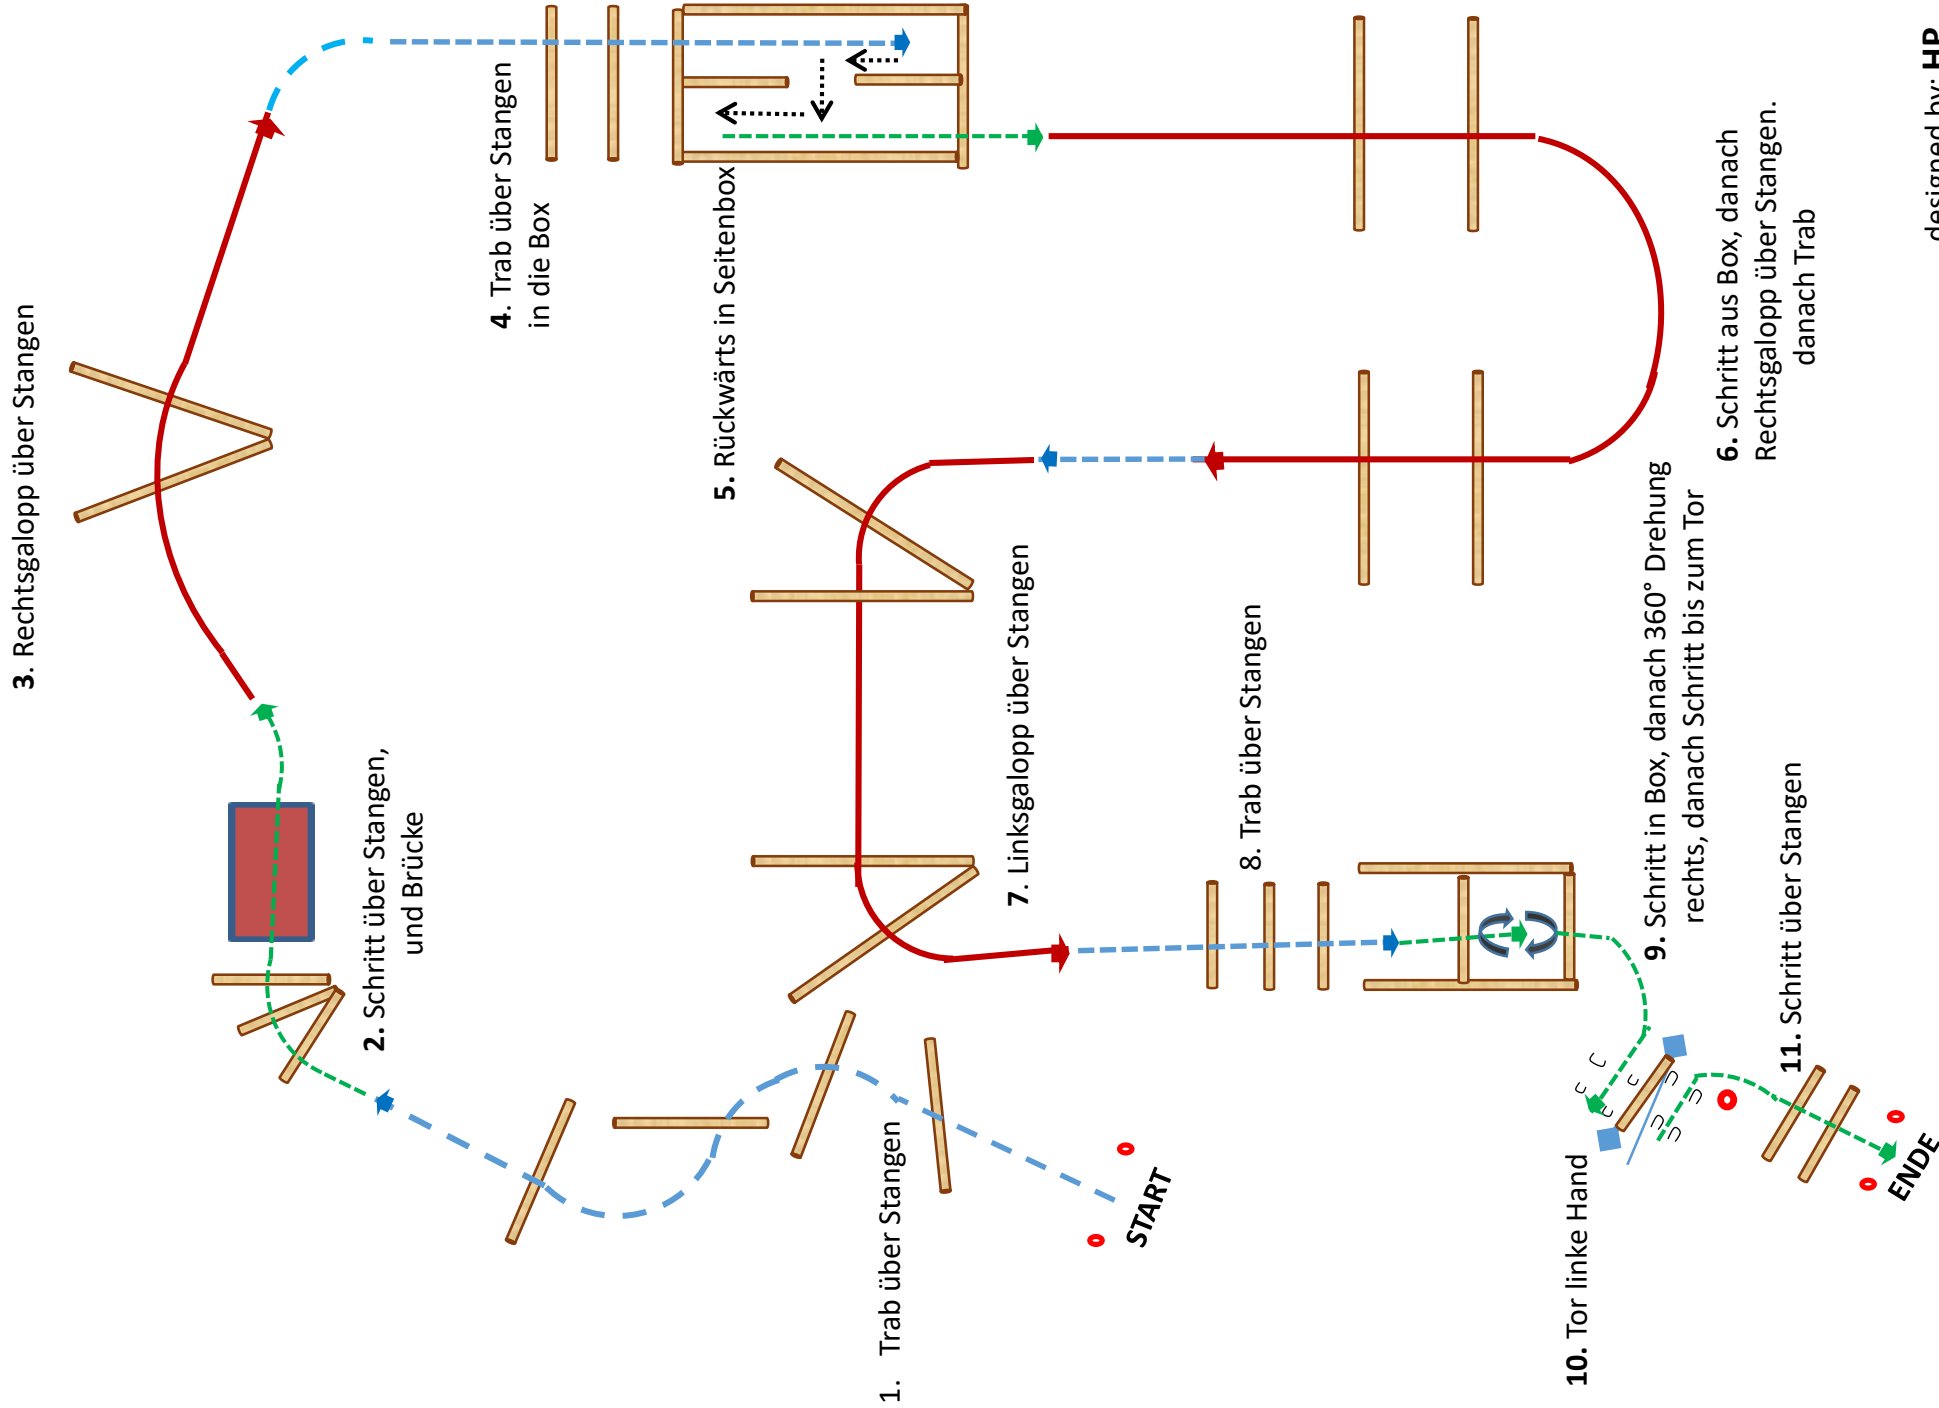

# JUNIOR – TRAIL AQHA

- Galopp
- Trab
- Schritt
- Rückwärts

- Galopp
- - - Trab
- · · Schritt
- ← · · · · · Rückwärts

# AMATEUR – TRAIL AQHA

- Galopp
- Trab
- Schritt
- Rückwärts
- Erhöhung

# Open – TRAIL LZ

# Amateur-Trail LZ

designed by: HP

- Galopp
- Trab
- Schritt
- Rückwärts
- Erhöhung

START

1. Trab zum Tor,  
Tor linke Hand

ENDE