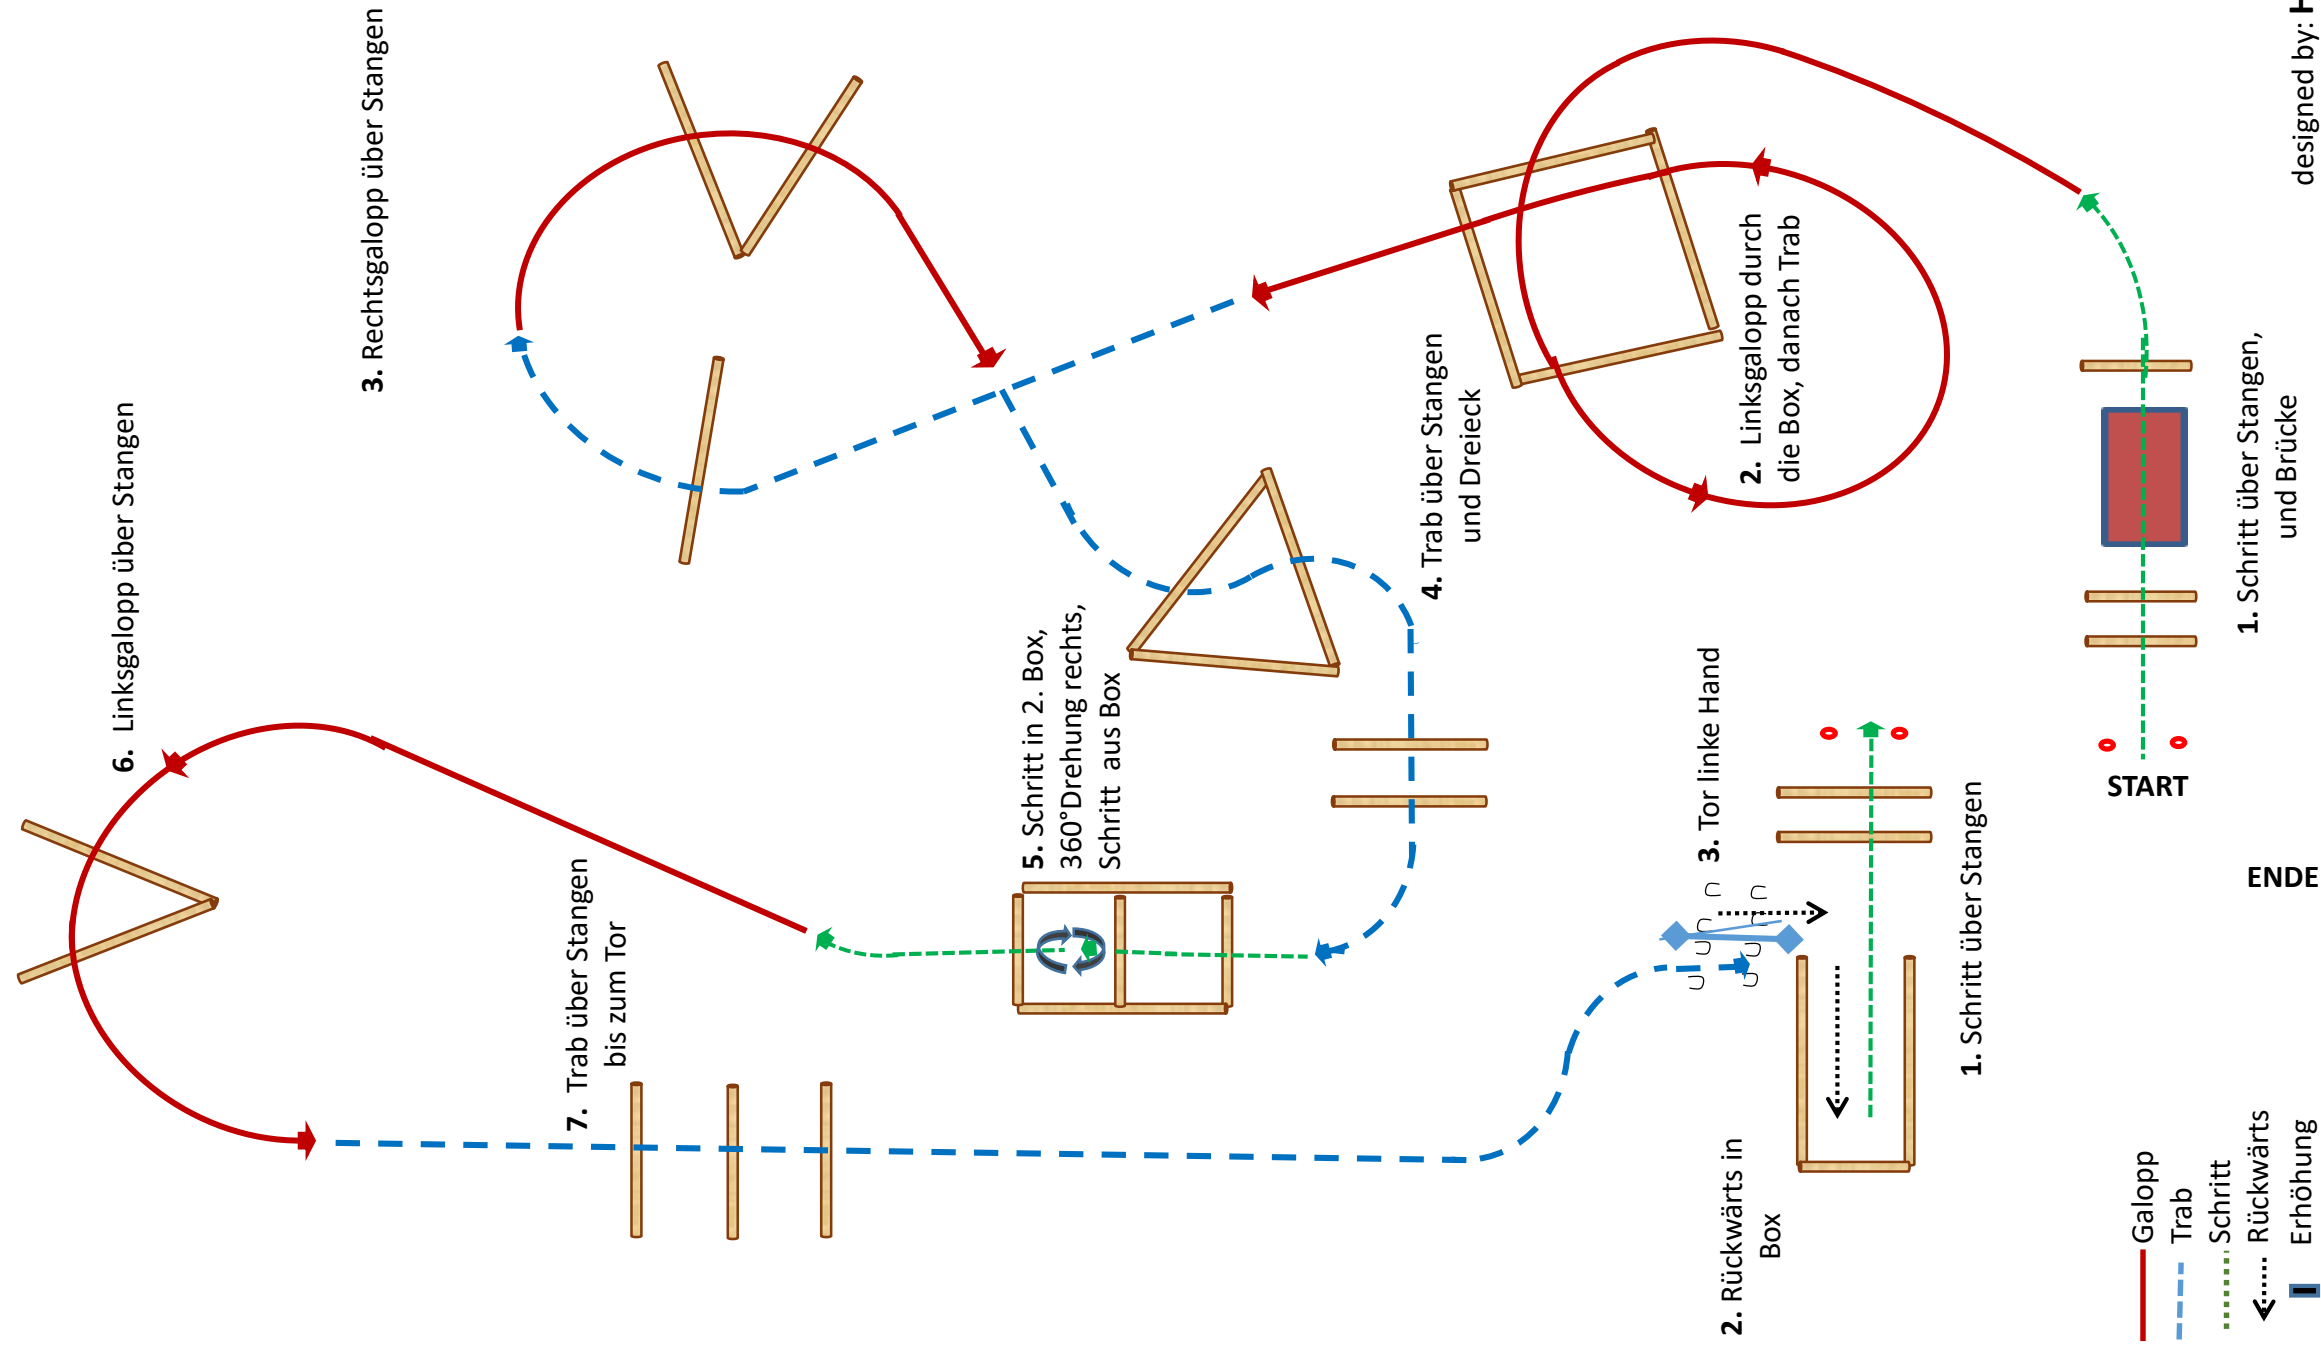

Jugend – TRAIL LZF

- Galopp
- - - Trab
- · - · - Schritt
- ← ····· Rückwärts
- Erhöhung