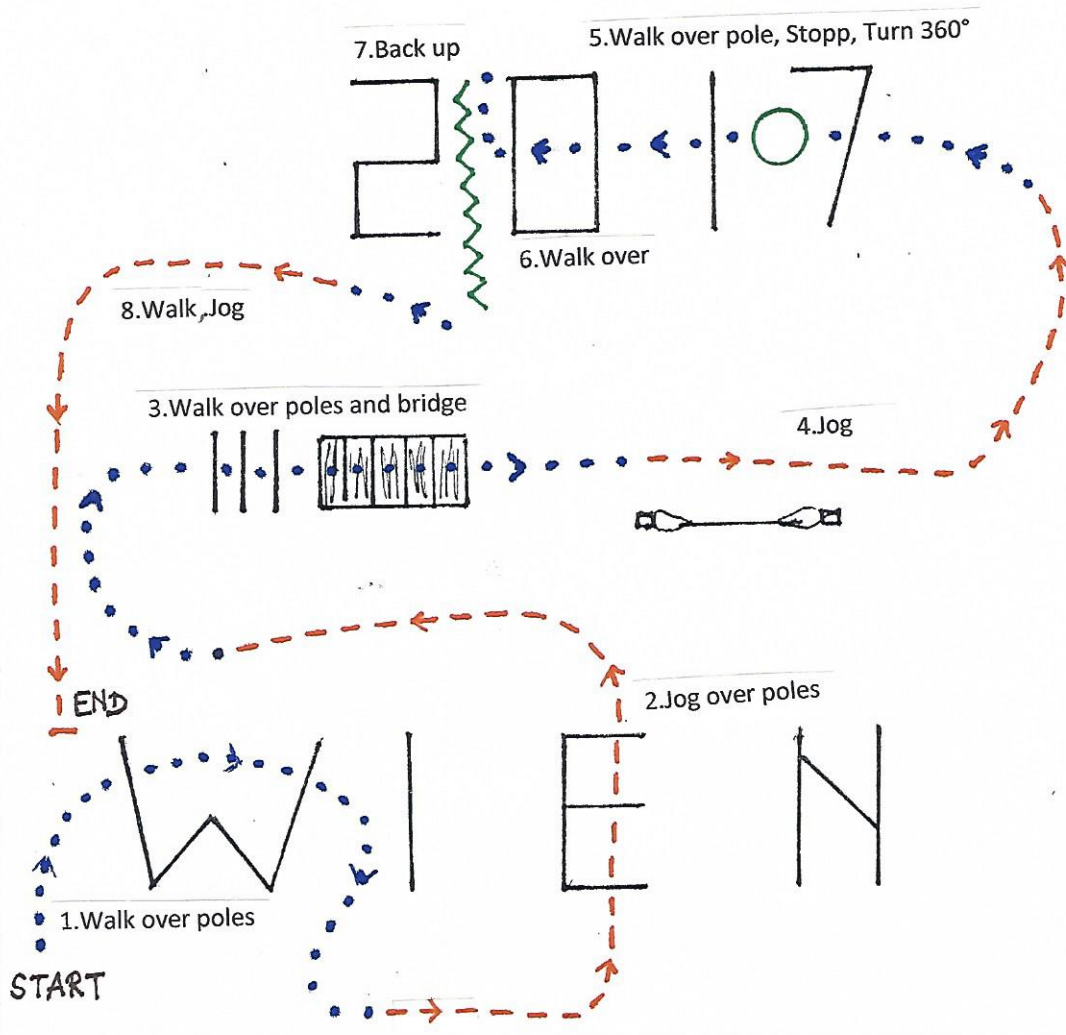

WARM UP ZONE

Reiter 4-8 Jahre, Führer mindestens 16 Jahre, keine Hengste, kein Tor

WARM UP ZONE

Reiter 6-10 Jahre, keine Hengste, kein Tor

WARM UP ZONE