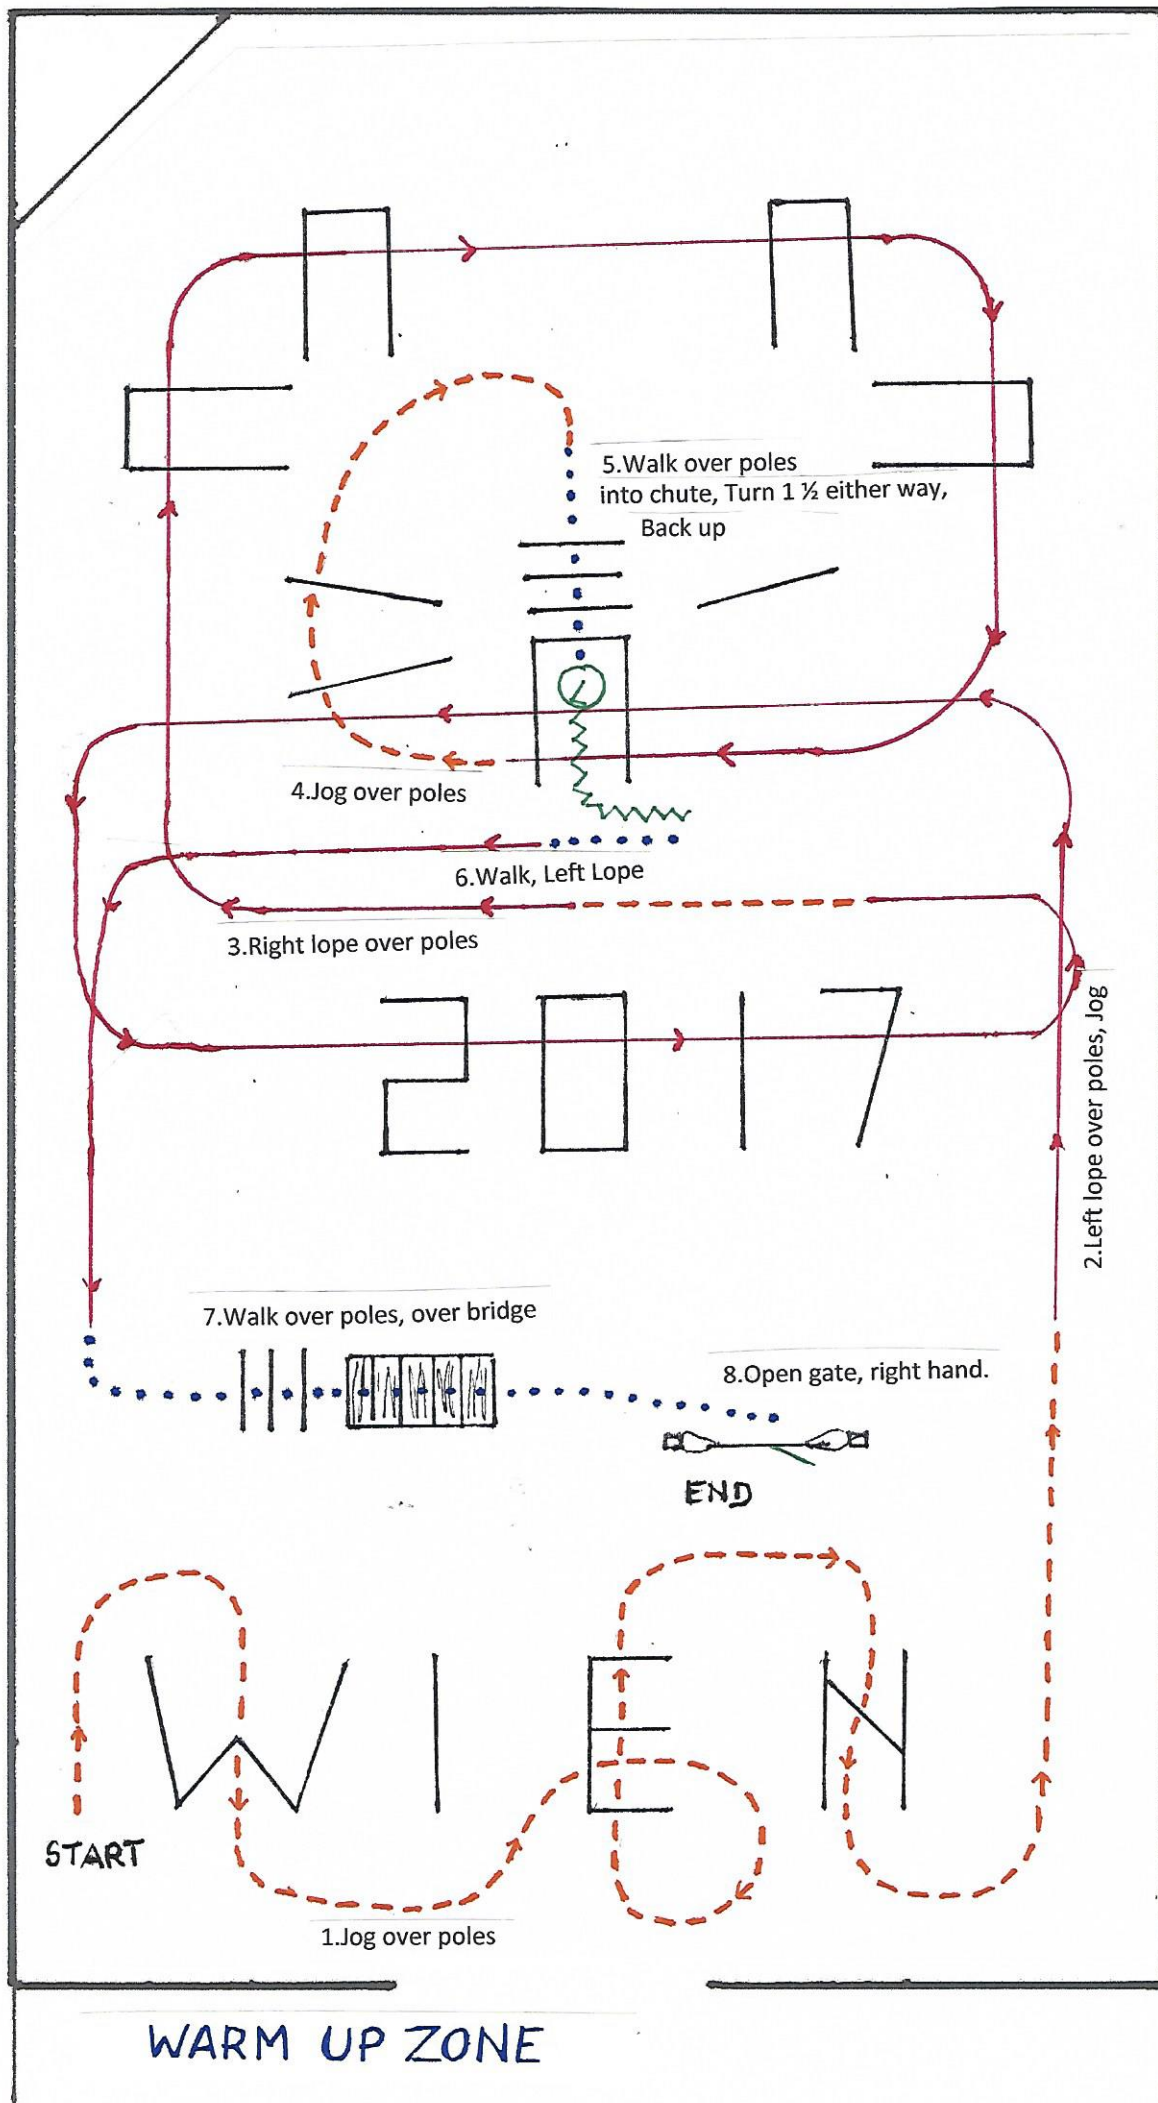

WARM UP ZONE

Reiter 4-8 Jahre, Führer mindestens 16 Jahre, keine Hengste, kein Tor

WARM UP ZONE

Reiter 6-10 Jahre, keine Hengste, kein Tor

WARM UP ZONE