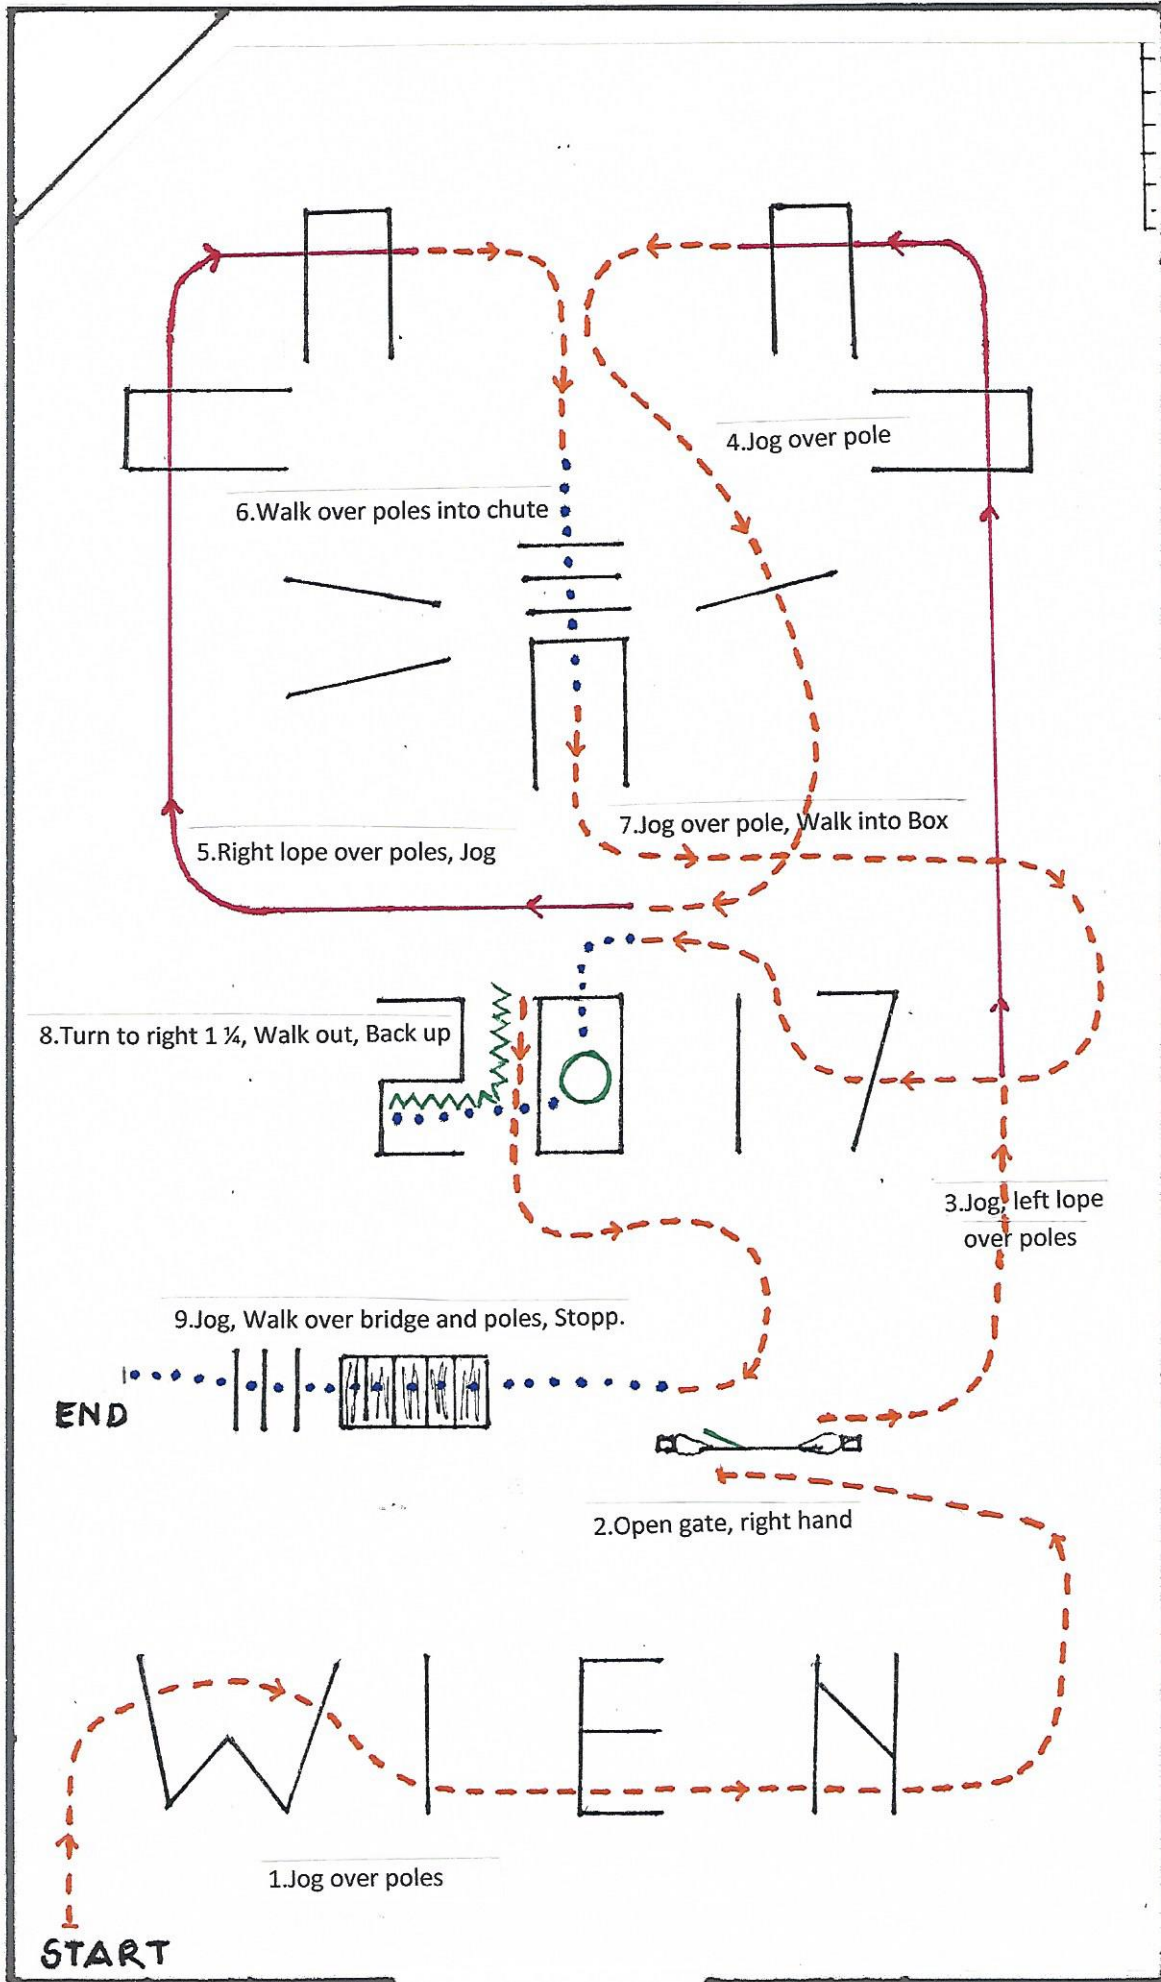

WARM UP ZONE

Reiter 4-8 Jahre, Führer mindestens 16 Jahre, keine Hengste, kein Tor

WARM UP ZONE

Reiter 6-10 Jahre, keine Hengste, kein Tor

WARM UP ZONE