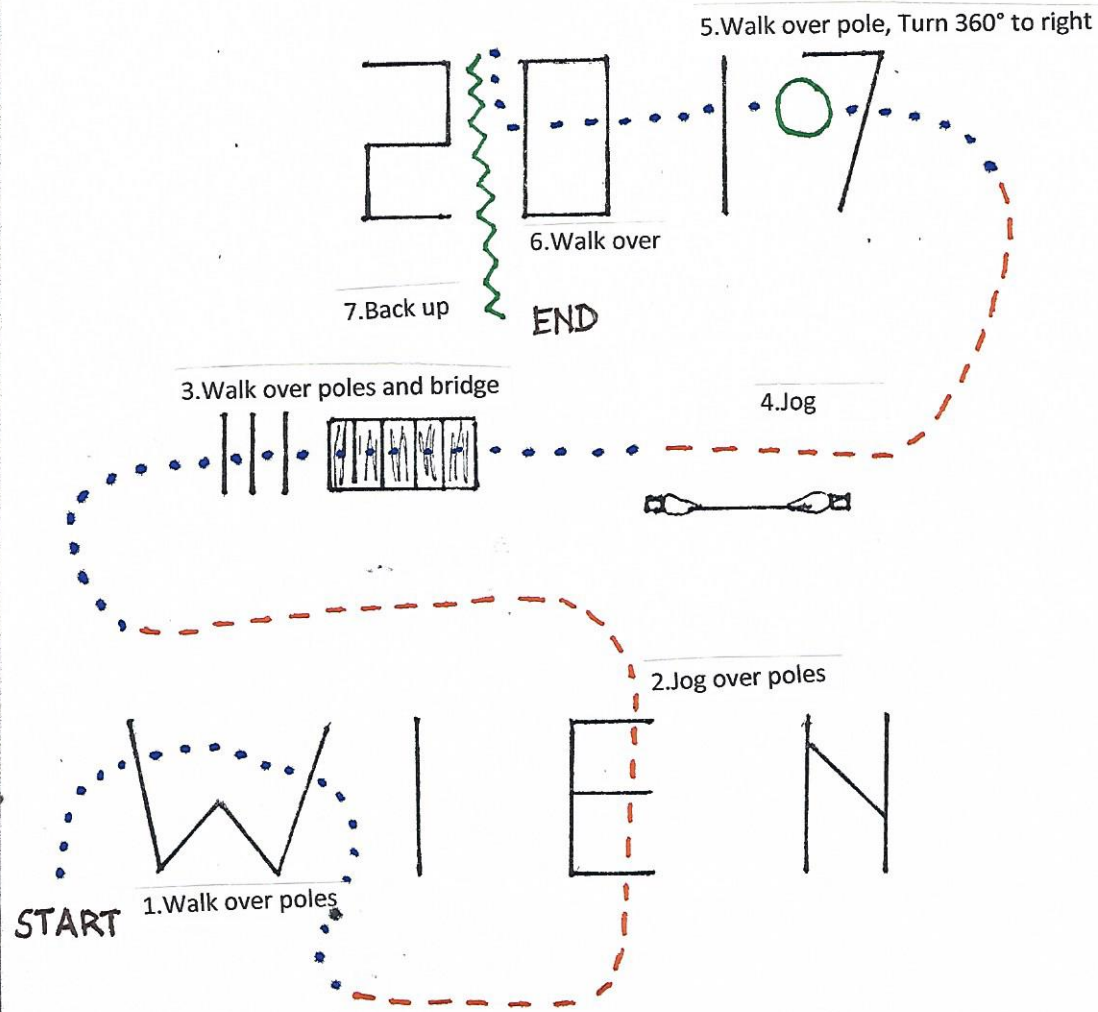

WARM UP ZONE

Reiter 4-8 Jahre, Führer mindestens 16 Jahre, keine Hengste, kein Tor

WARM UP ZONE

Reiter 6-10 Jahre, keine Hengste, kein Tor

WARM UP ZONE